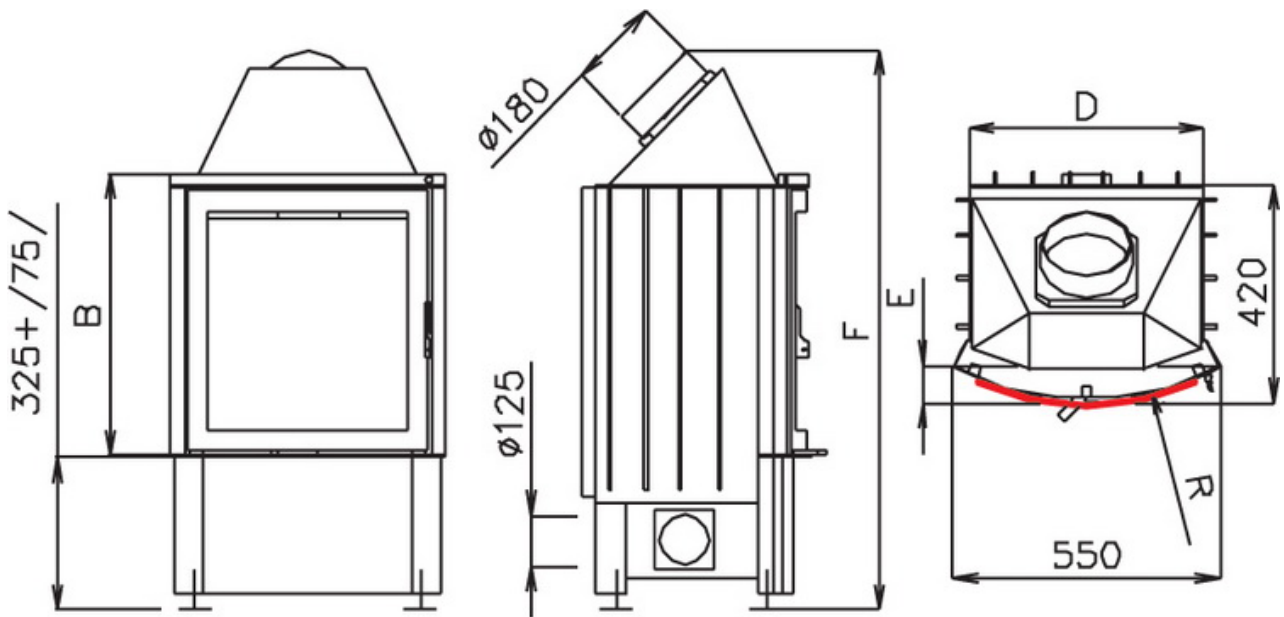

RADA/PORTÁL A/B	VÝKON nom	DN	VÁHA MAX	C/D/E	F	PRÍSLUŠENSTVO					
						RO	VP	ZO	OS	DP	RÁM DVIEROK
[mm]	[kw]		[kg]	[mm]	[mm]						
<i>BYSTRÁ LINE</i>											
440/440,560,660	5	180	145	420/470/--	930,1040,1050	•	•	•		•	
550/560,660	8	180	180	420/530/--	1120,122	•	•	•		•	
550/780	8	180	205	460/530/--	1340	•	•	•		•	
600/780	8,5	200	230	460/440/--	1340	•	•	•		•	

BYSTRÁ PRIZMA

RADA/PORTÁL A/B	VÝKON nom	DN	VÁHA MAX	C/D/E	F	PRÍSLUŠENSTVO							
						RO	VP	ZO	OS	DP	RÁM DVIEROK		
[mm]	[kw]		[kg]	[mm]	[mm]								
BYSTRÁ PRIZMA													
550/560,660	8	180	160	420/480/115	1120, 1220	•	•	•		•			

BYSTRÁ POLAR

RADA/PORTÁL A/B	VÝKON nom	DN	VÁHA MAX	C/D/E	F	PRÍSLUŠENSTVO							
						RO	VP	ZO	OS	DP	RÁM DVIEROK		
[mm]	[kw]		[kg]	[mm]	[mm]								
<i>BYSTRÁ POLAR R 300</i>													
550/560,660	8	180	150	420/480/160	1120, 1220	•	•	•		•			
<i>BYSTRÁ POLAR R 550</i>													
550/560,660	8	180	165	420/490/70	1120, 1220	•	•	•		•			
<i>BYSTRÁ POLAR R 900</i>													
550/560,660	8	180	175	420/510/40	1120, 1220	•	•	•		•			