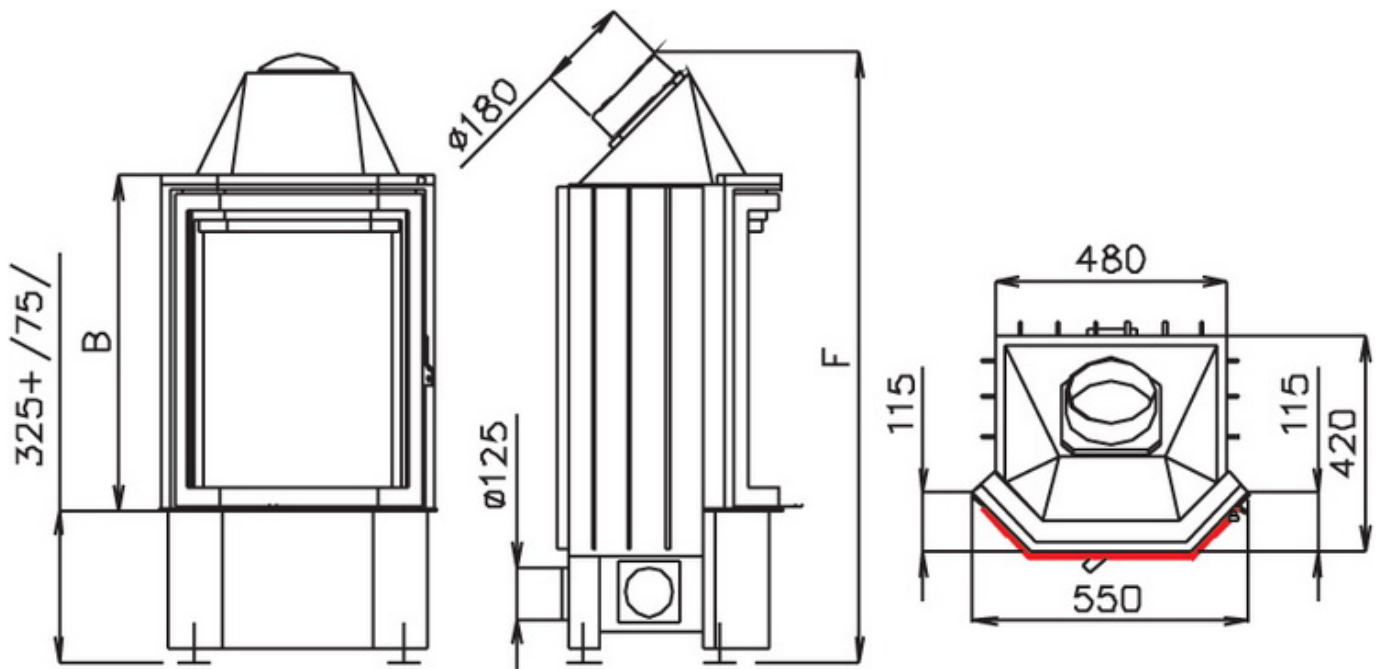

RADA/PORTÁL A/B	VÝKON nom	DN	VÁHA MAX	C/D/E	F	PRÍSLUŠENSTVO					
						RO	VP	ZO	OS	DP	RÁM DVIEROK
[mm]	[kw]		[kg]	[mm]	[mm]						
<i>BYSTRÁ LINE</i>											
440/440,560,660	5	180	145	420/470/--	930,1040,1050	•	•	•		•	
550/560,660	8	180	180	420/530/--	1120,122	•	•	•		•	
550/780	8	180	205	460/530/--	1340	•	•	•		•	
600/780	8,5	200	230	460/440/--	1340	•	•	•		•	

BYSTRÁ PRIZMA

RADA/PORTÁL A/B	VÝKON nom	DN	VÁHA MAX	C/D/E	F	PRÍSLUŠENSTVO							
						RO	VP	ZO	OS	DP	RÁM DVIEROK		
[mm]	[kw]		[kg]	[mm]	[mm]								
BYSTRÁ PRIZMA													
550/560,660	8	180	160	420/480/115	1120, 1220	•	•	•		•			

BYSTRÁ POLAR

RADA/PORTÁL A/B	VÝKON nom	DN	VÁHA MAX	C/D/E	F	PRÍSLUŠENSTVO							
						RO	VP	ZO	OS	DP	RÁM DVIEROK		
[mm]	[kw]		[kg]	[mm]	[mm]								
<i>BYSTRÁ POLAR R 300</i>													
550/560,660	8	180	150	420/480/160	1120, 1220	•	•	•		•			
<i>BYSTRÁ POLAR R 550</i>													
550/560,660	8	180	165	420/490/70	1120, 1220	•	•	•		•			
<i>BYSTRÁ POLAR R 900</i>													
550/560,660	8	180	175	420/510/40	1120, 1220	•	•	•		•			