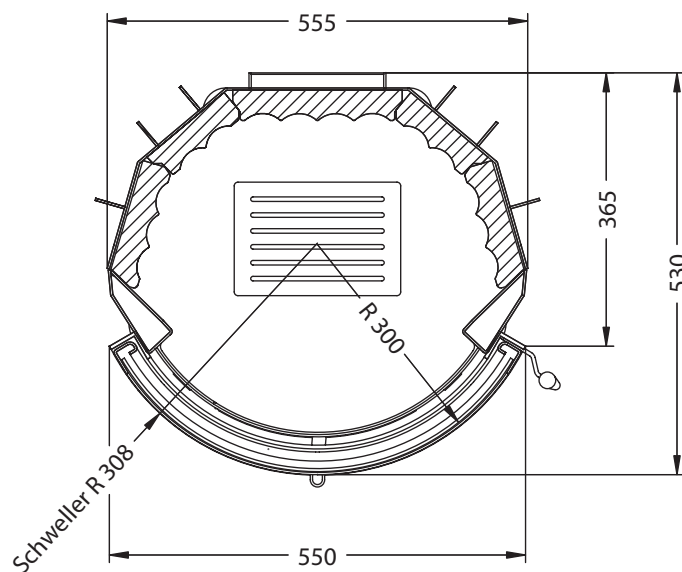

Speedy MR klappbar

—PRESTIGE—

Vorderansicht
M~1:20

Seitenansicht
M~1:20

Horizontalschnitt
M~1:10

Stand: September 2008

Die Abbildungen und Zeichnungen sind urheberrechtlich geschützt. Verwertung oder Veröffentlichung, auch einzelner Details, nur mit unserer Genehmigung. Technische Änderungen vorbehalten.