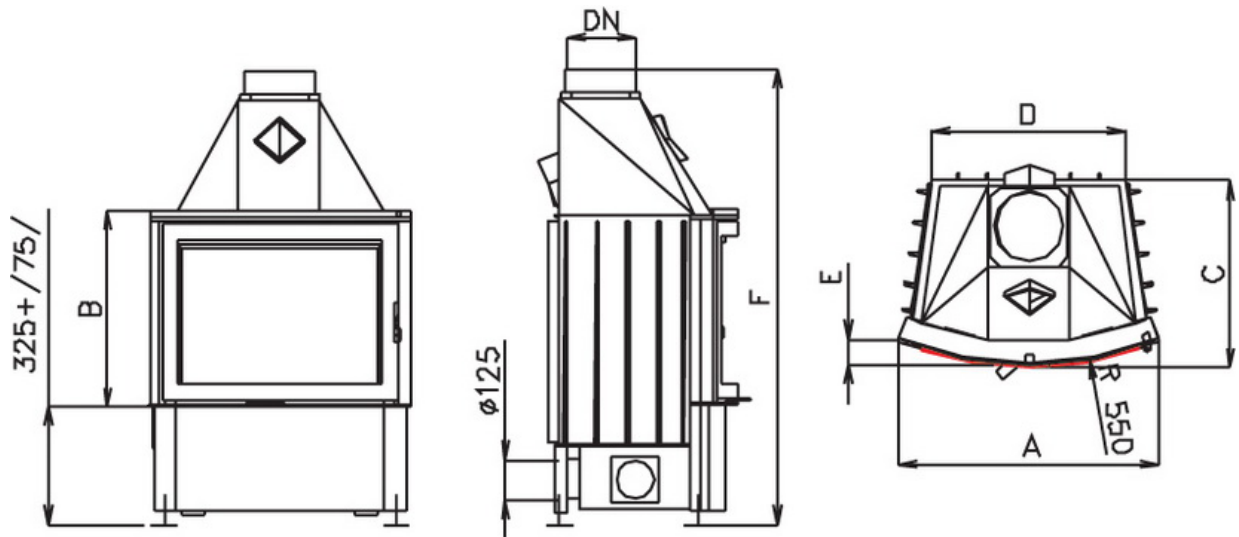

MÝTO R 550

RADA/PORTÁL A/B	VÝKON nom	DN	VÁHA MAX	C/D/E	F	PRÍSLUŠENSTVO							
						RO	VP	ZO	OS	DP	RÁM DVIEROK		
[mm]	[kw]		[kg]	[mm]	[mm]								
<i>Mýto R 550</i>													
670/500	9	180	160	460/510/115	1180	•	•	•		•			
780/560	10	200	185	490/540/160	1290	•	•	•		•			
900/560	11	225	215	550/540/225	1330	•	•	•		•			

RADA/PORTÁL A/B	VÝKON nom	DN	VÁHA MAX	C/D/E	F	PRÍSLUŠENSTVO								
						RO	VP	ZO	OS	DP	RÁM DVIEROK			
[mm]	[kw]		[kg]	[mm]	[mm]									
<i>MÝTO R 900</i>														
670/500	9	180	170	460/510/65	1180	•	•	•		•				
780/560	10	200	195	490/540/90	1290	•	•	•		•				

RADA/PORTÁL A/B	VÝKON nom	DN	VÁHA MAX	C/D/E	F	PRÍSLUŠENSTVO							
						RO	VP	ZO	OS	DP	RÁM DVIEROK		
[mm]	[kw]		[kg]	[mm]	[mm]								
<i>MÝTO R 900 - O</i>													
670/500	9	180	205	570/--/65	1120	•	•	•		•			
780/560	10	200	240	570/--/90	1180	•	•	•		•			