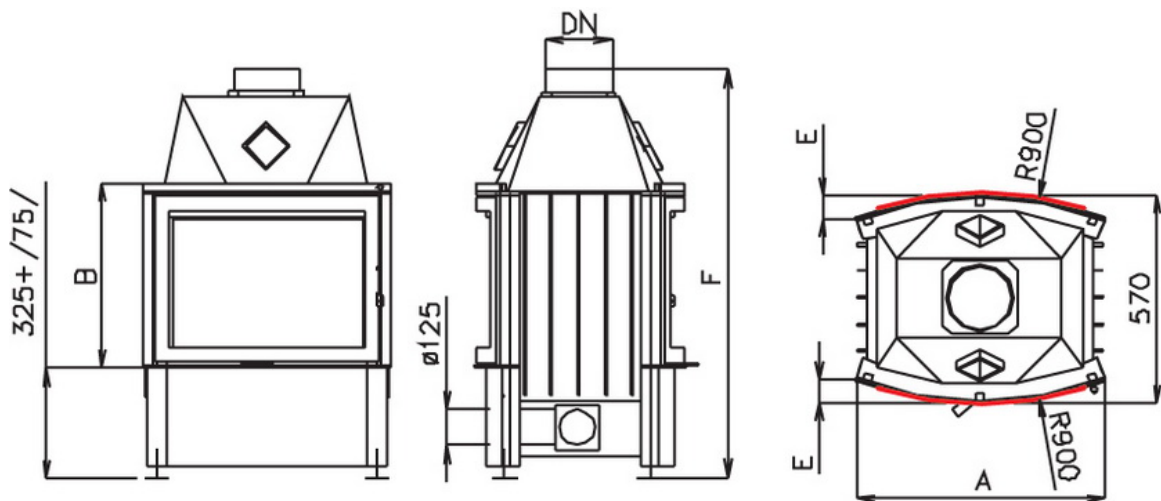

MÝTO R 550

RADA/PORTÁL A/B	VÝKON nom	DN	VÁHA MAX	C/D/E	F	PRÍSLUŠENSTVO							
						RO	VP	ZO	OS	DP	RÁM DVIEROK		
[mm]	[kw]		[kg]	[mm]	[mm]								
<i>Mýto R 550</i>													
670/500	9	180	160	460/510/115	1180	•	•	•		•			
780/560	10	200	185	490/540/160	1290	•	•	•		•			
900/560	11	225	215	550/540/225	1330	•	•	•		•			

RADA/PORTÁL A/B	VÝKON nom	DN	VÁHA MAX	C/D/E	F	PRÍSLUŠENSTVO								
						RO	VP	ZO	OS	DP	RÁM DVIEROK			
[mm]	[kw]		[kg]	[mm]	[mm]									
<i>MÝTO R 900</i>														
670/500	9	180	170	460/510/65	1180	•	•	•		•				
780/560	10	200	195	490/540/90	1290	•	•	•		•				

RADA/PORTÁL A/B	VÝKON nom	DN	VÁHA MAX	C/D/E	F	PRÍSLUŠENSTVO							
						RO	VP	ZO	OS	DP	RÁM DVIEROK		
[mm]	[kw]		[kg]	[mm]	[mm]								
<i>MÝTO R 900 - O</i>													
670/500	9	180	205	570/--/65	1120	•	•	•		•			
780/560	10	200	240	570/--/90	1180	•	•	•		•			