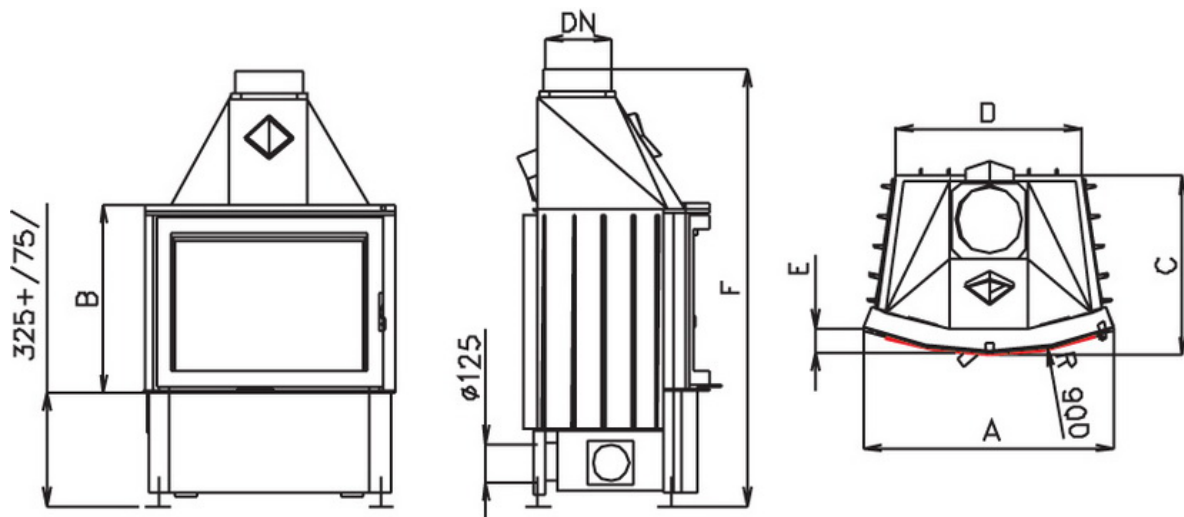

MÝTO R 550

RADA/PORTÁL A/B	VÝKON nom	DN	VÁHA MAX	C/D/E	F	PRÍSLUŠENSTVO							
						RO	VP	ZO	OS	DP	RÁM DVIEROK		
[mm]	[kw]		[kg]	[mm]	[mm]								
<i>Mýto R 550</i>													
670/500	9	180	160	460/510/115	1180	•	•	•		•			
780/560	10	200	185	490/540/160	1290	•	•	•		•			
900/560	11	225	215	550/540/225	1330	•	•	•		•			

RADA/PORTÁL A/B	VÝKON nom	DN	VÁHA MAX	C/D/E	F	PRÍSLUŠENSTVO								
						RO	VP	ZO	OS	DP	RÁM DVIEROK			
[mm]	[kw]		[kg]	[mm]	[mm]									
<i>MÝTO R 900</i>														
670/500	9	180	170	460/510/65	1180	•	•	•		•				
780/560	10	200	195	490/540/90	1290	•	•	•		•				

RADA/PORTÁL A/B	VÝKON nom	DN	VÁHA MAX	C/D/E	F	PRÍSLUŠENSTVO							
						RO	VP	ZO	OS	DP	RÁM DVIEROK		
[mm]	[kw]		[kg]	[mm]	[mm]								
<i>MÝTO R 900 - O</i>													
670/500	9	180	205	570/--/65	1120	•	•	•		•			
780/560	10	200	240	570/--/90	1180	•	•	•		•			