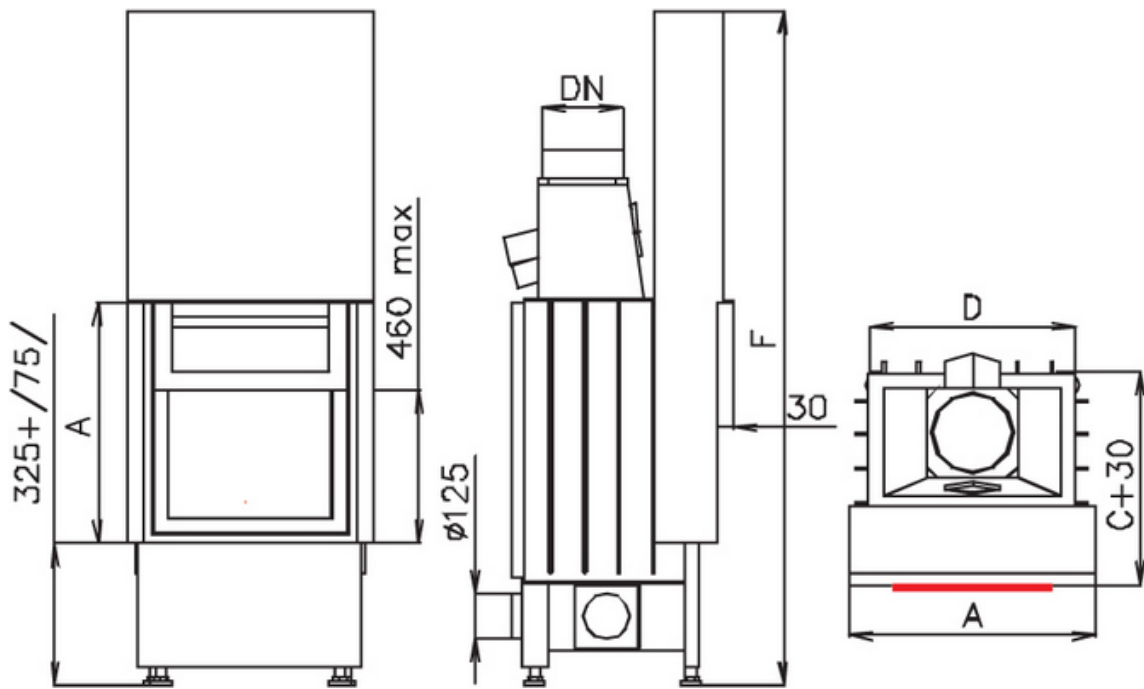

BYSTRÁ LINE (VD)

RADA	PORTÁL A/B	VÝKON nom	DN	VÁHA MAX	C/D	F	PRÍSLUŠENSTVO							
							VP	ZO	DP	RÁM DVIEROK				
	[mm]	[kw]		[kg]	[mm]	[mm]				nerez				
<i>BYSTRÁ LINE (VD)</i>														
440	510/410,530,630	5	180	165	440/470	1280,1520,1620	•	•	•	•				
550	620/530,630	8	180	205	440/530	1520, 1620	•	•	•	•				
550	620/750	8	180	235	480/530	1720	•	•	•	•				
600	670/750	8,5	200	270	480/440	1720	•	•	•	•				