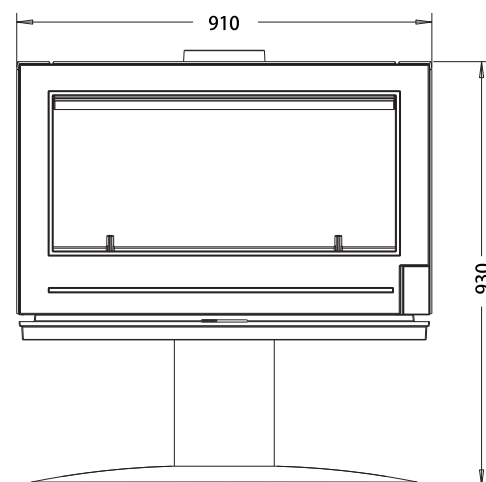

# Nelson

réf : 6129-44  
Double face - finition anthracite

## Nelson Double face finition anthracite ref : 6129-44

- Norme EN 13240
- Foyer 100 % fonte
- Puissance 12 kW
- Rendement : 70 %
- Vitre propre
- Longueur de bûches : 80 cm
- Dimensions : H 93 x L 91 x P 48 cm
- Raccordement par le dessus
- Ø de buse : 180 mm
- Chargement en façade (des 2 côtés)
- Surface de chauffe : 64 à 192 m<sup>2</sup>
- Poids : 201 kg