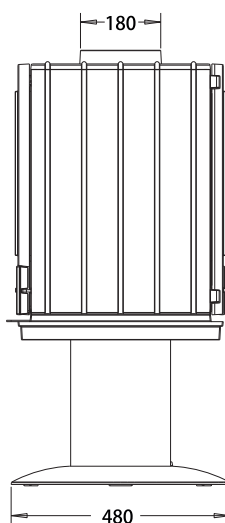

# Nelson

réf : 6129-44  
Double face - finition anthracite

## Nelson Double face finition anthracite ref : 6129-44

- Norme EN 13240
- Foyer 100 % fonte
- Puissance 12 kW
- Rendement : 70 %
- Vitre propre
- Longueur de bûches : 80 cm
- Dimensions : H 93 x L 91 x P 48 cm
- Raccordement par le dessus
- Ø de buse : 180 mm
- Chargement en façade (des 2 côtés)
- Surface de chauffe : 64 à 192 m<sup>2</sup>
- Poids : 201 kg