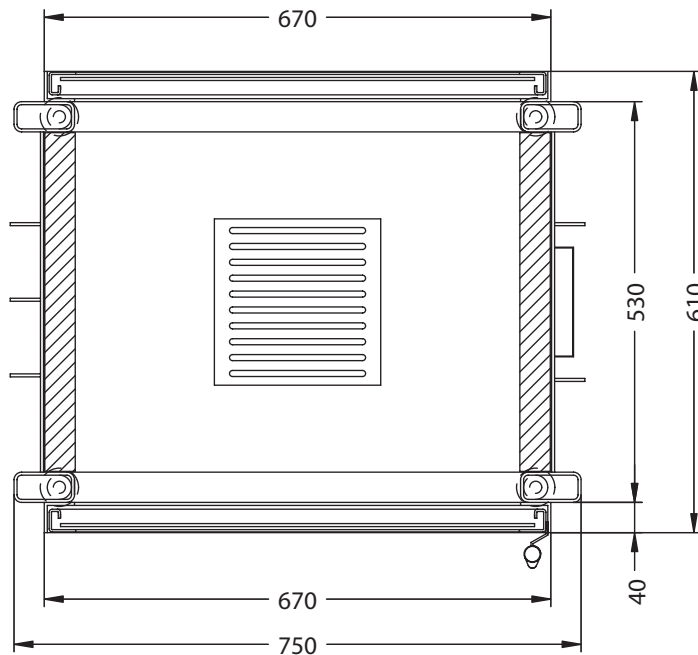

# Varia FD klappbar

—PRESTIGE—

Vorderansicht  
M~1:20

Seitenansicht  
M~1:20

Horizontalschnitt  
M~1:10

Stand: September 2008

Die Abbildungen und Zeichnungen sind urheberrechtlich geschützt. Verwertung oder Veröffentlichung, auch einzelner Details, nur mit unserer Genehmigung. Technische Änderungen vorbehalten.