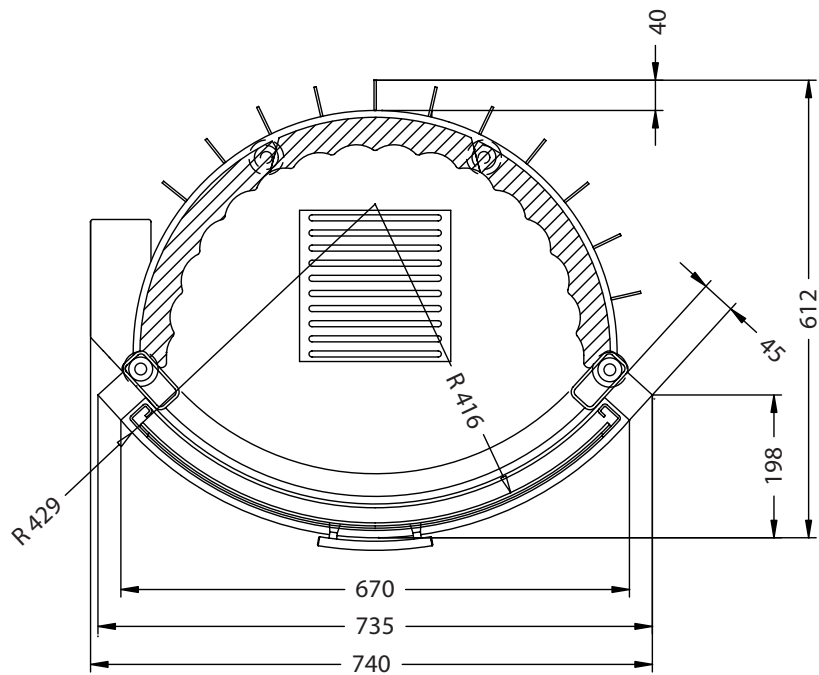

Arte BRh hochschiebbar

—PRESTIGE—

Vorderansicht
M~1:20

Seitenansicht
M~1:20

Horizontalschnitt
M~1:10

Stand: September 2008

Die Abbildungen und Zeichnungen sind urheberrechtlich geschützt. Verwertung oder Veröffentlichung, auch einzelner Details, nur mit unserer Genehmigung. Technische Änderungen vorbehalten.